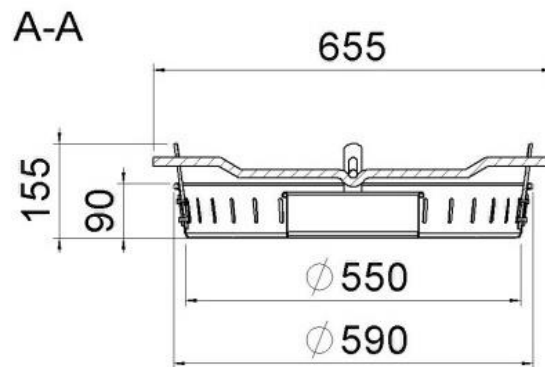

ZÜRN GmbH & Co. KG
 Bajuwarenring 19
 D-82041 Oberhaching
 Tel.: +49 (0) 89 / 21 23 96-0

info@zuern.com
www.zuern.com

[Zu den Datenblätter](#)

Art.-Nr.	Ausführung	Part no.	Model
■ 740008	Stahlblech stückverzinkt schwer	■ 740008	Steel sheet galvanized heavy
■ 740008DIN	Stahlblech stückverzinkt schwer, mit DIN-Tasse	■ 740008DIN	Steel sheet galvanized heavy, with DIN-bowl
Bezeichnung	Ringschmutzfänger schwer mit Kreuzstange	Description	Dirt collector heavy with ring rod crosswise
Einsatz	Für Schachtabdeckungen 600 mm	Use	For man hole covers 600 mm
Varianten	Schmutzfänger leicht: #740005 Schmutzfänger schwer: #740006 Schmutzfänger DIN 1221: #740006DIN Schmutzfänger Kunststoff: #740006PE Schmutzfänger 800 mm: #740025	Variants	Dirt collector light: #740005 Dirt collector heavy: #740006 Dirt collector DIN 1221: #740006DIN Dirt collector plastic: #740006PE Dirt collector 800 mm: #740025

Ausschreibungstext:

**Ringschmutzfänger schwer, mit DIN-Tasse
 für Schachtabdeckungen 600 mm**
 Ø 590 mm, Höhe 155 mm
 Stahlblech stückverzinkt
 Ausführung Zürn 740008DIN
 Menge: _____ St.

Template invitation to tender

**Dirt collector heavy, with DIN-bowl
 for man hole covers 600 mm**
 Ø 590 mm, height 155 mm
 Steel sheet galvanized
 Model Zürn 740008DIN
 Quantity: _____ pcs.