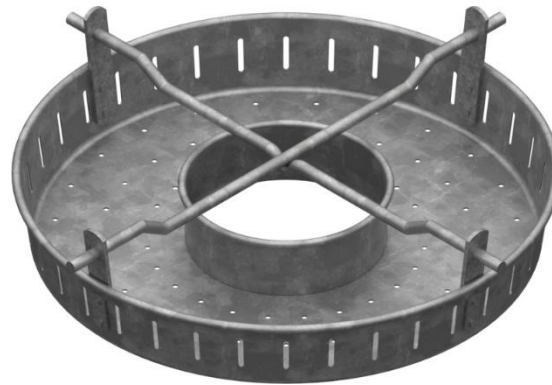

ZÜRN GmbH & Co. KG
 Bajuwarenring 19
 D-82041 Oberhaching
 Tel.: +49 (0) 89 / 21 23 96-0

info@zuern.com
www.zuern.com

[Zu den Datenblätter](#)

Art.-Nr.	Ausführung	Part no.	Model
■ 740008	Stahlblech stückverzinkt schwer	■ 740008	Steel sheet galvanized heavy
■ 740008DIN	Stahlblech stückverzinkt schwer, mit DIN-Tasse	■ 740008DIN	Steel sheet galvanized heavy, with DIN-bowl
Bezeichnung	Ringschmutzfänger schwer mit Kreuzstange	Description	Dirt collector heavy with ring rod crosswise
Einsatz	Für Schachtabdeckungen 600 mm	Use	For man hole covers 600 mm
Varianten	Schmutzfänger leicht: #740005 Schmutzfänger schwer: #740006 Schmutzfänger DIN 1221: #740006DIN Schmutzfänger Kunststoff: #740006PE Schmutzfänger 800 mm: #740025	Variants	Dirt collector light: #740005 Dirt collector heavy: #740006 Dirt collector DIN 1221: #740006DIN Dirt collector plastic: #740006PE Dirt collector 800 mm: #740025

Ausschreibungstext:

**Ringschmutzfänger schwer, mit DIN-Tasse
 für Schachtabdeckungen 600 mm**
 Ø 590 mm, Höhe 155 mm
 Stahlblech stückverzinkt
 Ausführung Zürn 740008DIN
 Menge: _____ St.

Template invitation to tender

**Dirt collector heavy, with DIN-bowl
 for man hole covers 600 mm**
 Ø 590 mm, height 155 mm
 Steel sheet galvanized
 Model Zürn 740008DIN
 Quantity: _____ pcs.