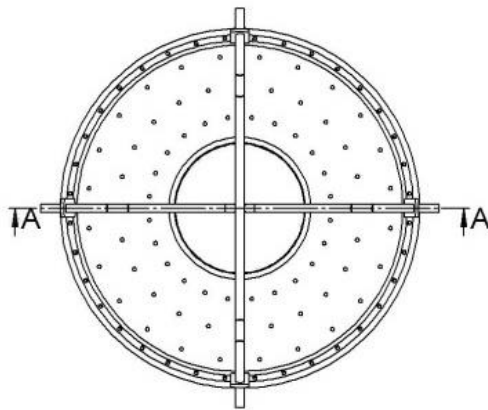

ZÜRN GmbH & Co. KG
 Bajuwarenring 19
 D-82041 Oberhaching
 Tel.: +49 (0) 89 / 21 23 96-0

info@zuern.com
www.zuern.com

[Zu den Datenblätter](#)

Art.-Nr.	Ausführung	Part no.	Model
■ 740008	Stahlblech stückverzinkt schwer	■ 740008	Steel sheet galvanized heavy
■ 740008DIN	Stahlblech stückverzinkt schwer, mit DIN-Tasse	■ 740008DIN	Steel sheet galvanized heavy, with DIN-bowl
Bezeichnung	Ringschmutzfänger schwer mit Kreuzstange	Description	Dirt collector heavy with ring rod crosswise
Einsatz	Für Schachtabdeckungen 600 mm	Use	For man hole covers 600 mm
Varianten	Schmutzfänger leicht: #740005 Schmutzfänger schwer: #740006 Schmutzfänger DIN 1221: #740006DIN Schmutzfänger Kunststoff: #740006PE Schmutzfänger 800 mm: #740025	Variants	Dirt collector light: #740005 Dirt collector heavy: #740006 Dirt collector DIN 1221: #740006DIN Dirt collector plastic: #740006PE Dirt collector 800 mm: #740025

Ausschreibungstext:

**Ringschmutzfänger schwer, mit DIN-Tasse
 für Schachtabdeckungen 600 mm**
 Ø 590 mm, Höhe 155 mm
 Stahlblech stückverzinkt
 Ausführung Zürn 740008DIN
 Menge: _____ St.

Template invitation to tender

**Dirt collector heavy, with DIN-bowl
 for man hole covers 600 mm**
 Ø 590 mm, height 155 mm
 Steel sheet galvanized
 Model Zürn 740008DIN
 Quantity: _____ pcs.