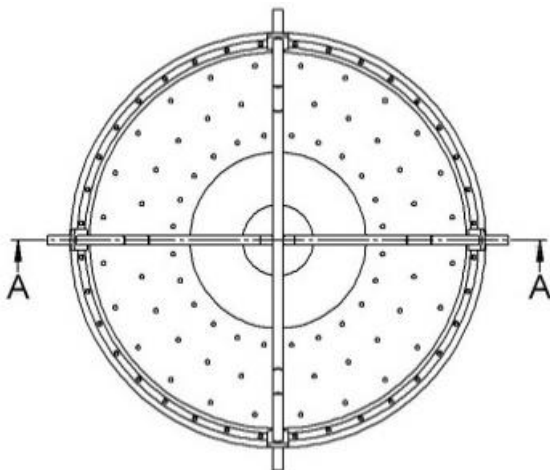

Art.-Nr.	Ausführung	Part no.	Model
■ 740006	Stahlblech stückverzinkt schwer, ähnlich DIN 1221	■ 740006	Steel sheet galvanized heavy, similar DIN 1221
■ 740006DIN	Stahlblech stückverzinkt, DIN 1221	■ 740006DIN	Steel sheet galvanized, DIN 1221
■ 740006PE	Kunststoff	■ 740006PE	Plastic
Bezeichnung	Schmutzfänger schwer mit Kreuzstange (DIN 1221)	Description	Dirt collector heavy, rod crosswise (DIN 1221)
Einsatz	Für Schachtabdeckungen 600 mm	Use	For man hole covers 600 mm
Varianten	Schmutzfänger leicht: #740005 Schmutzfänger 800 mm: #740025 Ringschmutzfänger schwer: #740008 Ringschmutzfänger schwer mit DIN-Tasse: #740008DIN	Variants	Dirt collector light: #740005 Dirt collector 800 mm: #740025 Dirt collector with ring heavy: #740008 Dirt collector with ring heavy with DIN-bowl: #740008DIN

**Ausschreibungstext:**

**Schmutzfänger schwer DIN 1221, mit Kreuzstange für Schachtabdeckungen 600 mm**

Ø 590 mm, Höhe 155 mm

Stahlblech stückverzinkt

Ausführung Zürn 740006DIN

Menge: \_\_\_\_\_ St.

**Template invitation to tender**

**Dirt collector heavy DIN1221, rod crosswise for man hole covers 600 mm**

Ø 590 mm, height 155 mm

Steel sheet galvanized

Model Zürn 740006DIN

Quantity: \_\_\_\_\_ pcs.