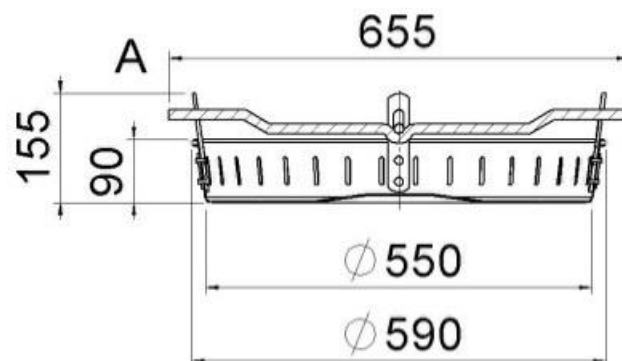

Art.-Nr.	Ausführung	Part no.	Model
■ 740006	Stahlblech stückverzinkt schwer, ähnlich DIN 1221	■ 740006	Steel sheet galvanized heavy, similar DIN 1221
■ 740006DIN	Stahlblech stückverzinkt, DIN 1221	■ 740006DIN	Steel sheet galvanized, DIN 1221
■ 740006PE	Kunststoff	■ 740006PE	Plastic
Bezeichnung	Schmutzfänger schwer mit Kreuzstange (DIN 1221)	Description	Dirt collector heavy, rod crosswise (DIN 1221)
Einsatz	Für Schachtabdeckungen 600 mm	Use	For man hole covers 600 mm
Varianten	Schmutzfänger leicht: #740005 Schmutzfänger 800 mm: #740025 Ringschmutzfänger schwer: #740008 Ringschmutzfänger schwer mit DIN-Tasse: #740008DIN	Variants	Dirt collector light: #740005 Dirt collector 800 mm: #740025 Dirt collector with ring heavy: #740008 Dirt collector with ring heavy with DIN-bowl: #740008DIN

**Ausschreibungstext:**

**Schmutzfänger schwer DIN 1221, mit Kreuzstange für Schachtabdeckungen 600 mm**

Ø 590 mm, Höhe 155 mm

Stahlblech stückverzinkt

Ausführung Zürn 740006DIN

Menge: \_\_\_\_\_ St.

**Template invitation to tender**

**Dirt collector heavy DIN1221, rod crosswise for man hole covers 600 mm**

Ø 590 mm, height 155 mm

Steel sheet galvanized

Model Zürn 740006DIN

Quantity: \_\_\_\_\_ pcs.