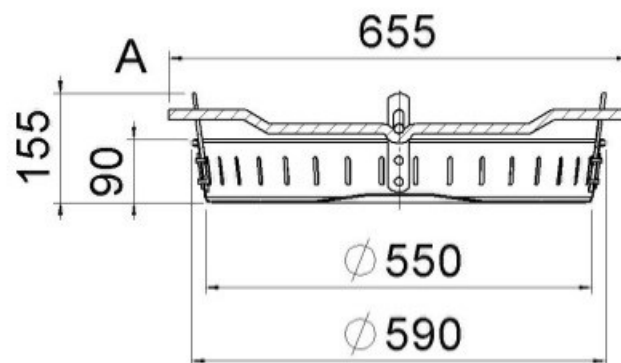

ZÜRN GmbH & Co. KG
Thierschstraße 11
D-80538 München
www.zuern.com

Tel.: +49 (0) 89 / 21 23 96-0
Fax: +49 (0) 89 / 29 49 60
info@zuern.com

Art.-Nr.	Ausführung	Part no.	Model
■ 740006	Stahlblech stückverzinkt schwer, ähnlich DIN 1221	■ 740006	Steel sheet galvanized heavy, similar DIN 1221
■ 740006DIN	Stahlblech stückverzinkt, DIN 1221	■ 740006DIN	Steel sheet galvanized, DIN 1221
■ 740006PE	Kunststoff	■ 740006PE	Plastic
Bezeichnung	Schmutzfänger schwer mit Kreuzstange (DIN 1221)	Description	Dirt collector heavy, rod crosswise (DIN 1221)
Einsatz	Für Schachtabdeckungen 600 mm	Use	For man hole covers 600 mm
Varianten	Schmutzfänger leicht: #740005 Schmutzfänger 800 mm: #740025 Ringschmutzfänger schwer: #740008 Ringschmutzfänger schwer mit DIN-Tasse: #740008DIN	Variants	Dirt collector light: #740005 Dirt collector 800 mm: #740025 Dirt collector with ring heavy: #740008 Dirt collector with ring heavy with DIN-bowl: #740008DIN

Ausschreibungstext:

Schmutzfänger schwer DIN 1221, mit Kreuzstange für Schachtabdeckungen 600 mm
Ø 590 mm, Höhe 155 mm
Stahlblech stückverzinkt
Ausführung Zürn 740006DIN
Menge: _____ St.

Template invitation to tender

Dirt collector heavy DIN1221, rod crosswise for man hole covers 600 mm
Ø 590 mm, height 155 mm
Steel sheet galvanized
Model Zürn 740006DIN
Quantity: _____ pcs.