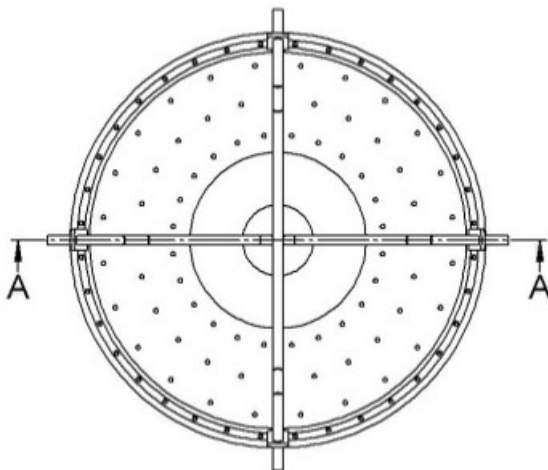

ZÜRN GmbH & Co. KG
Thierschstraße 11
D-80538 München
www.zuern.com

Tel.: +49 (0) 89 / 21 23 96-0
Fax: +49 (0) 89 / 29 49 60
info@zuern.com

Art.-Nr.	Ausführung	Part no.	Model
■ 740006	Stahlblech stückverzinkt schwer, ähnlich DIN 1221	■ 740006	Steel sheet galvanized heavy, similar DIN 1221
■ 740006DIN	Stahlblech stückverzinkt, DIN 1221	■ 740006DIN	Steel sheet galvanized, DIN 1221
■ 740006PE	Kunststoff	■ 740006PE	Plastic
Bezeichnung	Schmutzfänger schwer mit Kreuzstange (DIN 1221)	Description	Dirt collector heavy, rod crosswise (DIN 1221)
Einsatz	Für Schachtabdeckungen 600 mm	Use	For man hole covers 600 mm
Varianten	Schmutzfänger leicht: #740005 Schmutzfänger 800 mm: #740025 Ringschmutzfänger schwer: #740008 Ringschmutzfänger schwer mit DIN-Tasse: #740008DIN	Variants	Dirt collector light: #740005 Dirt collector 800 mm: #740025 Dirt collector with ring heavy: #740008 Dirt collector with ring heavy with DIN-bowl: #740008DIN

Ausschreibungstext:

Schmutzfänger schwer DIN 1221, mit Kreuzstange für Schachtabdeckungen 600 mm
Ø 590 mm, Höhe 155 mm
Stahlblech stückverzinkt
Ausführung Zürn 740006DIN
Menge: _____ St.

Template invitation to tender

Dirt collector heavy DIN1221, rod crosswise for man hole covers 600 mm
Ø 590 mm, height 155 mm
Steel sheet galvanized
Model Zürn 740006DIN
Quantity: _____ pcs.