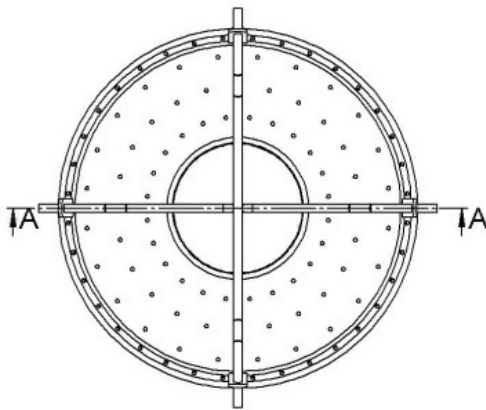

ZÜRN GmbH & Co. KG  
Thierschstraße 11  
D-80538 München  
www.zuern.com

Tel.: +49 (0) 89 / 21 23 96-0  
Fax: +49 (0) 89 / 29 49 60  
info@zuern.com

740008

Art.-Nr.	Ausführung	Part no.	Model
■ 740008	<b>Stahlblech stückverzinkt schwer</b>	■ 740008	<b>Steel sheet galvanized heavy</b>
■ 740008DIN	<b>Stahlblech stückverzinkt schwer, mit DIN-Tasse</b>	■ 740008DIN	<b>Steel sheet galvanized heavy, with DIN-bowl</b>
Bezeichnung	Ringschmutzfänger schwer mit Kreuzstange	Description	Dirt collector heavy with ring rod crosswise
Einsatz	Für Schachtabdeckungen 600 mm	Use	For man hole covers 600 mm
Varianten	Schmutzfänger leicht: #740005 Schmutzfänger schwer: #740006 Schmutzfänger DIN 1221: #740006DIN Schmutzfänger Kunststoff: #740006PE Schmutzfänger 800 mm: #740025	Variants	Dirt collector light: #740005 Dirt collector heavy: #740006 Dirt collector DIN 1221: #740006DIN Dirt collector plastic: #740006PE Dirt collector 800 mm: #740025

**Ausschreibungstext:**

**Ringschmutzfänger schwer, mit DIN-Tasse  
für Schachtabdeckungen 600 mm**  
Ø 590 mm, Höhe 155 mm  
Stahlblech stückverzinkt  
Ausführung Zürn 740008DIN  
Menge: \_\_\_\_\_ St.

**Template invitation to tender**

**Dirt collector heavy, with DIN-bowl  
for man hole covers 600 mm**  
Ø 590 mm, height 155 mm  
Steel sheet galvanized  
Model Zürn 740008DIN  
Quantity: \_\_\_\_\_ pcs.