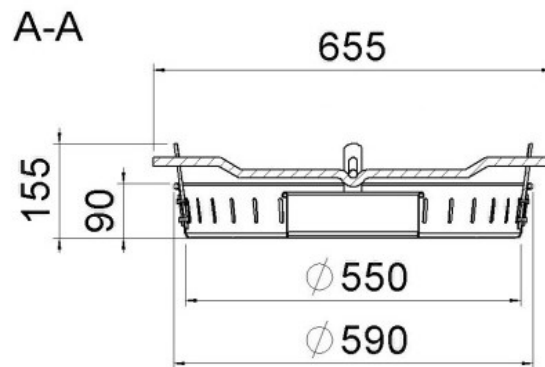

ZÜRN GmbH & Co. KG  
Thierschstraße 11  
D-80538 München  
www.zuern.com

Tel.: +49 (0) 89 / 21 23 96-0  
Fax: +49 (0) 89 / 29 49 60  
info@zuern.com

740008

Art.-Nr.	Ausführung	Part no.	Model
■ 740008	<b>Stahlblech stückverzinkt schwer</b>	■ 740008	<b>Steel sheet galvanized heavy</b>
■ 740008DIN	<b>Stahlblech stückverzinkt schwer, mit DIN-Tasse</b>	■ 740008DIN	<b>Steel sheet galvanized heavy, with DIN-bowl</b>
Bezeichnung	Ringschmutzfänger schwer mit Kreuzstange	Description	Dirt collector heavy with ring rod crosswise
Einsatz	Für Schachtabdeckungen 600 mm	Use	For man hole covers 600 mm
Varianten	Schmutzfänger leicht: #740005 Schmutzfänger schwer: #740006 Schmutzfänger DIN 1221: #740006DIN Schmutzfänger Kunststoff: #740006PE Schmutzfänger 800 mm: #740025	Variants	Dirt collector light: #740005 Dirt collector heavy: #740006 Dirt collector DIN 1221: #740006DIN Dirt collector plastic: #740006PE Dirt collector 800 mm: #740025

**Ausschreibungstext:**

**Ringschmutzfänger schwer, mit DIN-Tasse  
für Schachtabdeckungen 600 mm**  
Ø 590 mm, Höhe 155 mm  
Stahlblech stückverzinkt  
Ausführung Zürn 740008DIN  
Menge: \_\_\_\_\_ St.

**Template invitation to tender**

**Dirt collector heavy, with DIN-bowl  
for man hole covers 600 mm**  
Ø 590 mm, height 155 mm  
Steel sheet galvanized  
Model Zürn 740008DIN  
Quantity: \_\_\_\_\_ pcs.