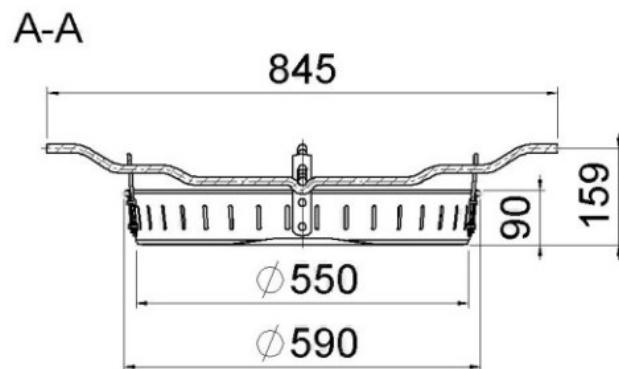

ZÜRN GmbH & Co. KG
 Thierschstraße 11
 D-80538 München
 www.zuern.com
 Tel.: +49 (0) 89 / 21 23 96-0
 Fax: +49 (0) 89 / 29 49 60
 info@zuern.com

740025

Art.-Nr.	Ausführung	Part no.	Model
■ 740025	Stahlblech stückverzinkt schwer (mit DIN-Tasse)	■ 740025	Steel sheet galvanized heavy (with DIN-bowl)
Bezeichnung	Schmutzfänger schwer mit Kreuzstange	Description	Dirt collector heavy, rod crosswise
Einsatz	Für Schachtabdeckungen 800 mm	Use	For man hole covers 800 mm
Varianten	Schmutzfänger leicht 600 mm: #740005 Schmutzfänger schwer 600 mm: #740006 Schmutzfänger DIN 1221: #740006DIN Schmutzfänger Kunststoff 600 mm: #740006PE Ringschmutzfänger schwer 600 mm: #740008 Ringschmutzfänger schwer mit DIN-Tasse 600 mm: #740008DIN	Variants	Dirt collector light 600 mm: #740005 Dirt collector heavy 600 mm: #740006 Dirt collector DIN 1221: #740006DIN Dirt collector with ring heavy 600 mm: #740008 Dirt collector with ring heavy with DIN-bowl 600 mm: #740008DIN

Ausschreibungstext:

Schmutzfänger schwer mit DIN-Tasse für Schachtabdeckungen 800 mm
 Ø 590/845 mm, Höhe 159 mm
 Stahlblech stückverzinkt
 Ausführung Zürn 740025
 Menge: _____ St.

Template invitation to tender

Dirt collector heavy with DIN-bowl for man hole covers 800 mm
 Ø 590/845 mm, height 159 mm
 Steel sheet galvanized
 Model Zürn 740025
 Quantity: _____ pcs.