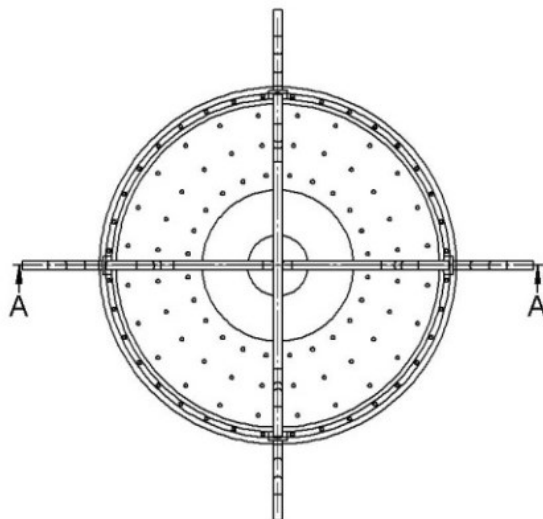

ZÜRN GmbH & Co. KG
 Thierschstraße 11
 D-80538 München
 www.zuern.com
 Tel.: +49 (0) 89 / 21 23 96-0
 Fax: +49 (0) 89 / 29 49 60
 info@zuern.com

740025

Art.-Nr.	Ausführung	Part no.	Model
■ 740025	Stahlblech stückverzinkt schwer (mit DIN-Tasse)	■ 740025	Steel sheet galvanized heavy (with DIN-bowl)
Bezeichnung	Schmutzfänger schwer mit Kreuzstange	Description	Dirt collector heavy, rod crosswise
Einsatz	Für Schachtabdeckungen 800 mm	Use	For man hole covers 800 mm
Varianten	Schmutzfänger leicht 600 mm: #740005 Schmutzfänger schwer 600 mm: #740006 Schmutzfänger DIN 1221: #740006DIN Schmutzfänger Kunststoff 600 mm: #740006PE Ringschmutzfänger schwer 600 mm: #740008 Ringschmutzfänger schwer mit DIN-Tasse 600 mm: #740008DIN	Variants	Dirt collector light 600 mm: #740005 Dirt collector heavy 600 mm: #740006 Dirt collector DIN 1221: #740006DIN Dirt collector with ring heavy 600 mm: #740008 Dirt collector with ring heavy with DIN-bowl 600 mm: #740008DIN

Ausschreibungstext:

Schmutzfänger schwer mit DIN-Tasse für Schachtabdeckungen 800 mm
 Ø 590/845 mm, Höhe 159 mm
 Stahlblech stückverzinkt
 Ausführung Zürn 740025
 Menge: _____ St.

Template invitation to tender

Dirt collector heavy with DIN-bowl for man hole covers 800 mm
 Ø 590/845 mm, height 159 mm
 Steel sheet galvanized
 Model Zürn 740025
 Quantity: _____ pcs.